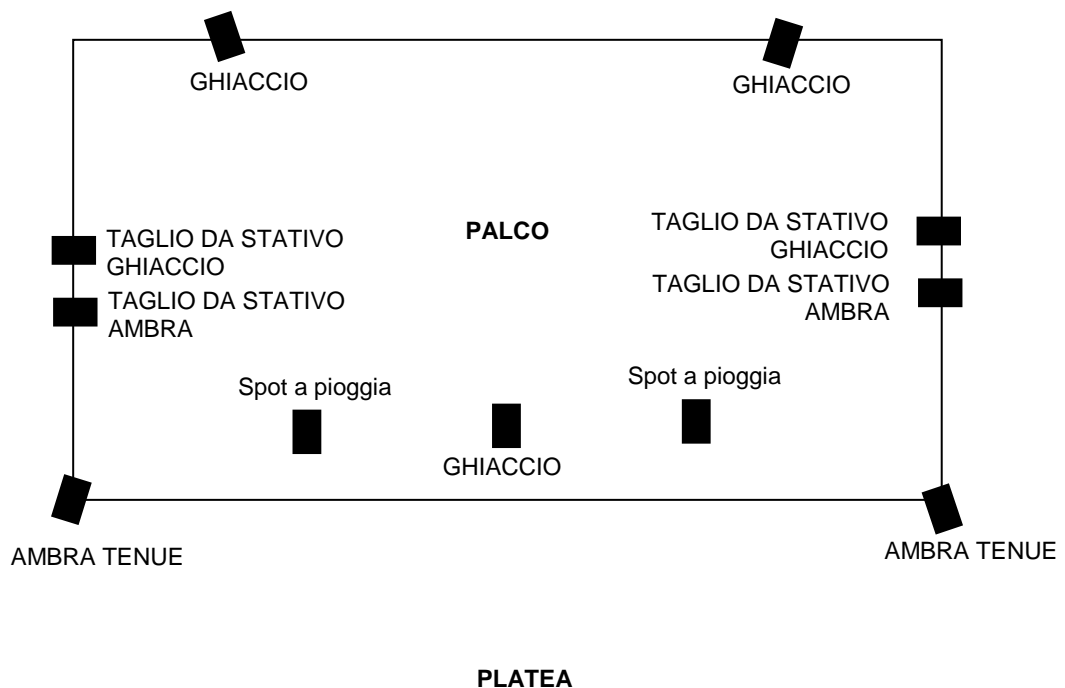

CAST ARTISTICO E TECNICO

Attrice   Patrizia Rossari
Attore   Michele Vigilante
Tecnico audio/luci   Andrea Castelletti e Laura Murari

SCHEMA TECNICA

n.11 PC 1kw
Dimmer / Console 12 canali (A-B)
n.2 Casse diffusione platea
n.1 mixer 4 canali min
n.2 radiomic mandibolari, body pack, base
n.1 cd player

NOTA BENE

L'impianto luci ed audio sopra descritti si riferiscono ad una situazione teatrale ottimale.
Lo spettacolo può essere allestito anche in spazi non teatrali, quali biblioteche, auditorium, locali pubblici, appartamenti privati, adattando l'impianto luci/audio senza nulla togliere alla riuscita dell'allestimento.